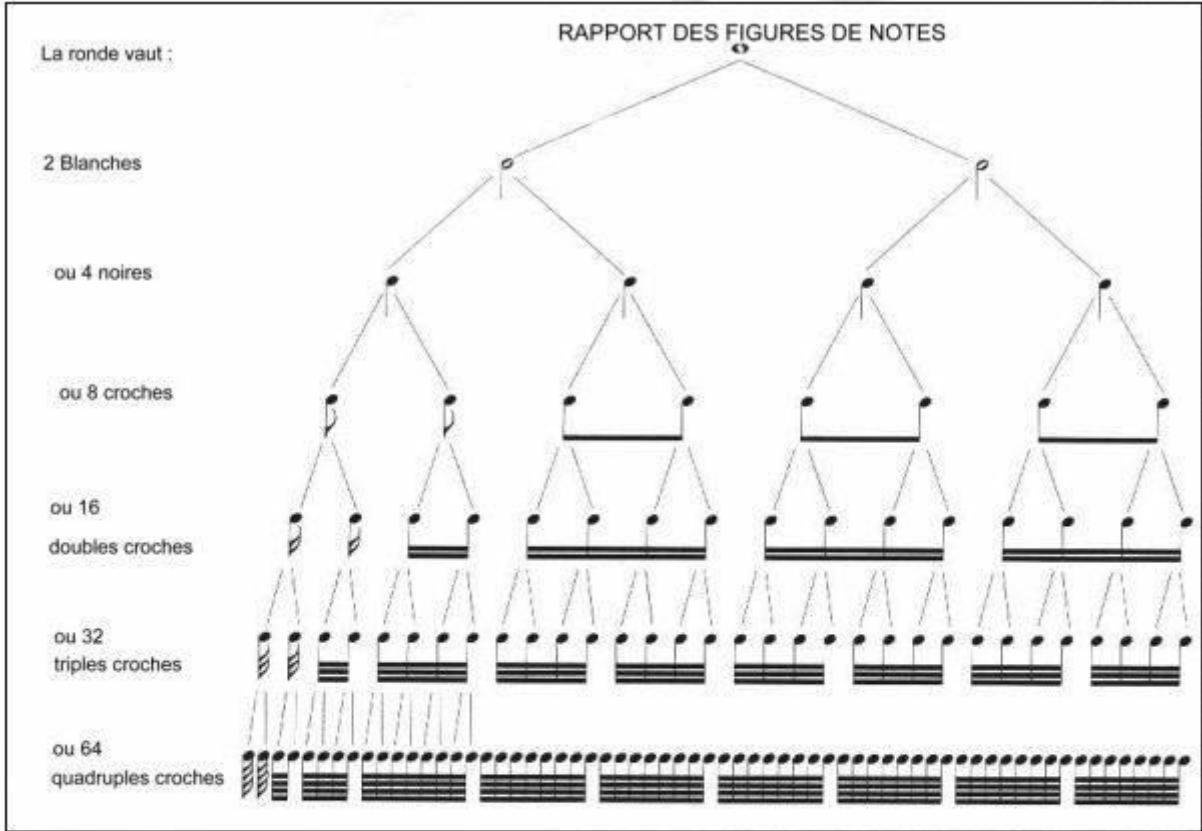

QUELQUES BASES MUSICALES

Les noms de notes

Do	Ré	Mi	Fa	Sol	La	Si
						
						
						
						

dynamics

Term:	Symbol:	Effect:
piano	<i>p</i>	soft
pianissimo	<i>pp</i>	very soft
mezzo piano	<i>mp</i>	slightly soft
forte	<i>f</i>	loud
fortissimo	<i>ff</i>	very loud
mezzo forte	<i>mf</i>	slightly loud
fortepiano	<i>fp</i>	loud then soft
sforzando	<i>sfz</i>	sudden accent
crescendo		gradually louder
diminuendo		gradually softer

	la pause	la demi-pause	le soupir	le demi-soupir	le quart de soupir	le huitième de soupir	le seizième de soupir
Silences							
Notes							
	la ronde	la blanche	la noire	la croche	la double croche	la triple croche	la quadruple croche

	<p>Ronde Durée: 4 temps <i>Illustration: 1 ronde</i></p>
	<p>Blanche Durée: 2 temps <i>Illustration: 2 blanches</i></p>
	<p>Noire Durée: 1 temps <i>Illustration: 2 noires</i></p>
	<p>Croche Durée: 1/2 temps <i>Illustration: 2 croches</i></p>
	<p>Double croche Durée: 1/4 temps <i>Illustration: 4 double croches</i></p>
	<p>Triple croche Durée: 1/8 temps <i>Illustration: 8 double croches</i></p>
	<p>Quadruple croche Durée: 1/16 temps <i>Illustration: 16 double croches</i></p>